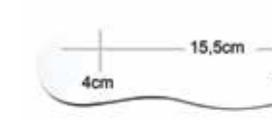

Окклюзионные

Вестибулярные

Лингвальные

Все зеркала для фотосъемки **двусторонние**. Сделаны из стекла. Доступно 8 размеров

Вращающийся держатель зеркала для фотосъемки