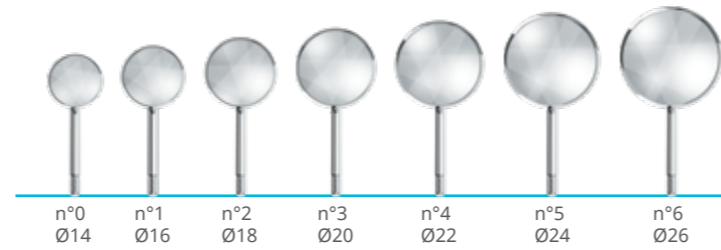

PURE REFLECT®