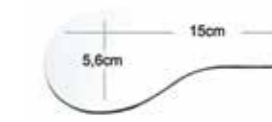

Окклюзионные

Вестибулярные

Лингвальные

Все зеркала для фотосъемки **двусторонние**. Сделаны из стекла. Доступно 8 размеров

Вращающийся держатель зеркала для фотосъемки