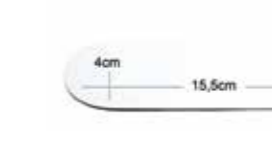

Окклюзионные

Вестибулярные

Лингвальные

Все зеркала для фотосъемки **двусторонние**. Сделаны из стекла. Доступно 8 размеров

Вращающийся держатель зеркала для фотосъемки