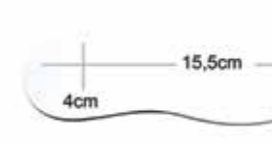

Окклюзионные

Вестибулярные

Лингвальные

Все зеркала для фотосъемки **двусторонние**. Сделаны из стекла. Доступно 8 размеров

Вращающийся держатель зеркала для фотосъемки