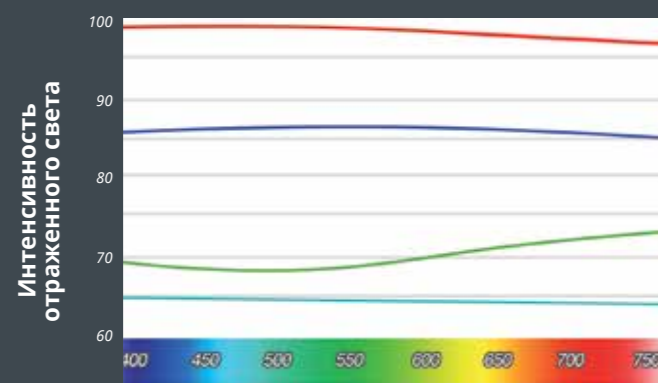

Без двойного изображения  
(фронтальная отражающая поверхность)

Очень яркое

Без искажения цвета и формы  
Точное и резкое изображение

Подлинное отражение цвета

Видимый спектр света (нм)

Pure Reflect®  
Почти 100% спектр цвета изображения